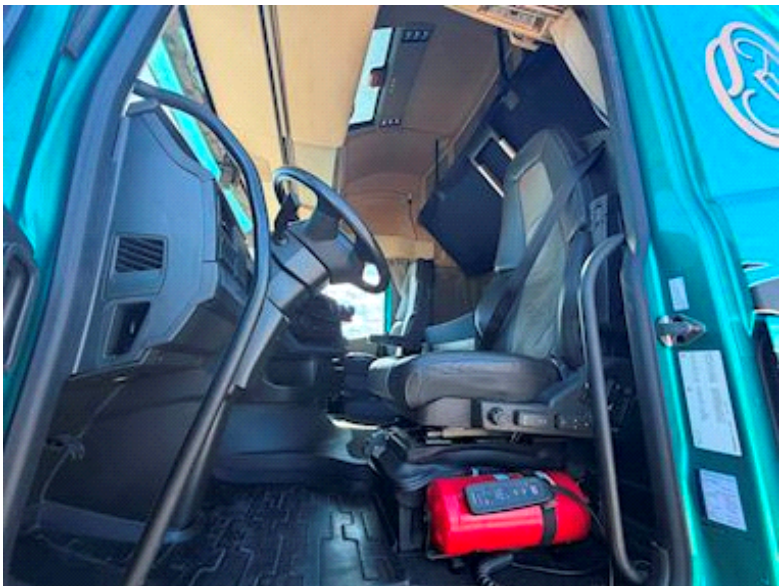

# Volvo FH500 Tvensteer, Trækker

<b>Basis</b>		<b>Chassis.</b>		<b>Kabine</b>	
Type	Trækker	Akselafstand	4100mm	ACC Afstandsradar	✓
Aksel	6x2/4	Styrende bagaksel	✓	Nødbremsefunktion	✓
Stand	Som ny	Styrbar aksel nr.	2.	Vejbaneassistent	✓
<b>Affjedring</b>		Bagaksel, enkeltudveksling	✓	Sporassistent	✓
For, luft	✓	<b>Drejeskammel</b>		Oliefyr	✓
Fuld luftaffjedret	✓	Forskydelig	✓	Soltag	✓
Bag, luft	✓	<b>Dæk</b>		Radio / cd	✓
<b>Registrering</b>		2. Aksel Dæk V-H%	50-50%	Walkie	✓
Årgang	2023	3. Aksel Dæk V-H%	50-50%	Kaffemaskine	✓
Reg. dato	15-03-2023	1. Aksel Dæk V-H %	50-50%	Køleskab	✓
Reg. nr.	DR32706	<b>Motor og transmission</b>		DVD	✓
Sidst synet	16-03-2026	Hk	500	TV	✓
Stel nr.	yv2rt40c3pa321542	Km	410000	Navigation	✓
Ref. nr.	3287	Gearkasse	I-Shift	Fartpilot	✓
<b>Bremser</b>		Eurotype	Euro 6	Lædersæder	✓
Skivebremse	✓	Tank antal	1	Elektriske vinduer	✓
Volvo VEB Motorbremse	✓	Tank liter	550L	Elektriske spejle	✓
Motorbremse	✓	<b>Vægt</b>		Regn og lyssensor	✓
ABS	✓	Lastevne	16000 kg	Klimaanlæg	✓
		Egenvægt	9000 kg	Aircondition	✓
		Totalvægt	26000 kg		

DK 453-I  
VOLVO TRUCKCENTER VIBORG

HOLSTEBROVEJ 40  
DK-8800 VIBORG

Kal. dato 22-02-2025

Stel nr. YV2RT40C3PA321542

Kontrolapparat nr. 11252413

Dækstørrelse 315/70R22.5

Wf 5169 lpm/km

kf 5169 lpm/km