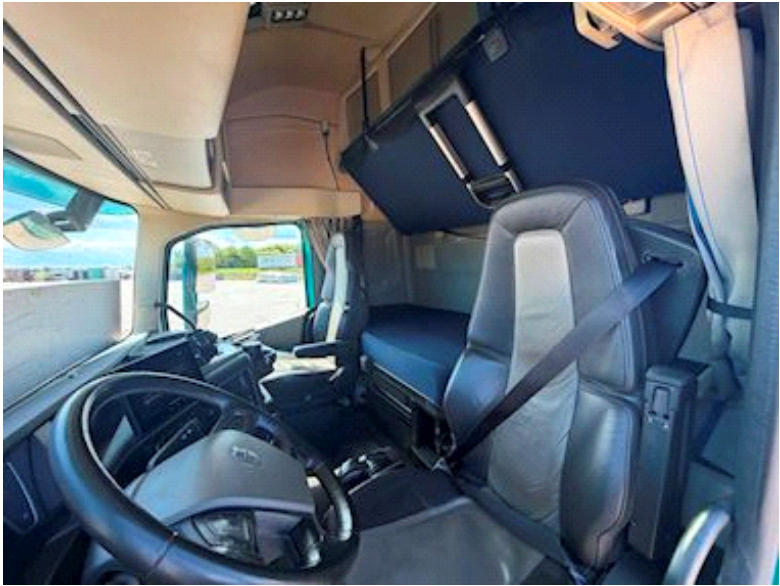

# Volvo FH500 Tvensteer, Trækker

<b>Basis</b>		<b>Chassis.</b>		<b>Kabine</b>	
Type	Trækker	Akselafstand	4100mm	ACC Afstandsradar	✓
Aksel	6x2/4	Styrende bagaksel	✓	Nødbremsefunktion	✓
Stand	Som ny	Styrbar aksel nr.	2.	Vejbaneassistent	✓
<b>Affjedring</b>		Bagaksel, enkeltudveksling	✓	Sporassistent	✓
For, luft	✓	<b>Drejeskammel</b>		Oliefyr	✓
Fuld luftaffjedret	✓	Forskydelig	✓	Soltag	✓
Bag, luft	✓	<b>Dæk</b>		Radio / cd	✓
<b>Registrering</b>		2. Aksel Dæk V-H%	50-50%	Walkie	✓
Årgang	2023	3. Aksel Dæk V-H%	50-50%	Kaffemaskine	✓
Reg. dato	15-03-2023	1. Aksel Dæk V-H %	50-50%	Køleskab	✓
Reg. nr.	DR32706	<b>Motor og transmission</b>		DVD	✓
Sidst synet	16-03-2026	Hk	500	TV	✓
Stel nr.	yv2rt40c3pa321542	Km	410000	Navigation	✓
Ref. nr.	3287	Gearkasse	I-Shift	Fartpilot	✓
<b>Bremser</b>		Eurotype	Euro 6	Lædersæder	✓
Skivebremse	✓	Tank antal	1	Elektriske vinduer	✓
Volvo VEB Motorbremse	✓	Tank liter	550L	Elektriske spejle	✓
Motorbremse	✓	<b>Vægt</b>		Regn og lyssensor	✓
ABS	✓	Lastevne	16000 kg	Klimaanlæg	✓
		Egenvægt	9000 kg	Aircondition	✓
		Totalvægt	26000 kg		