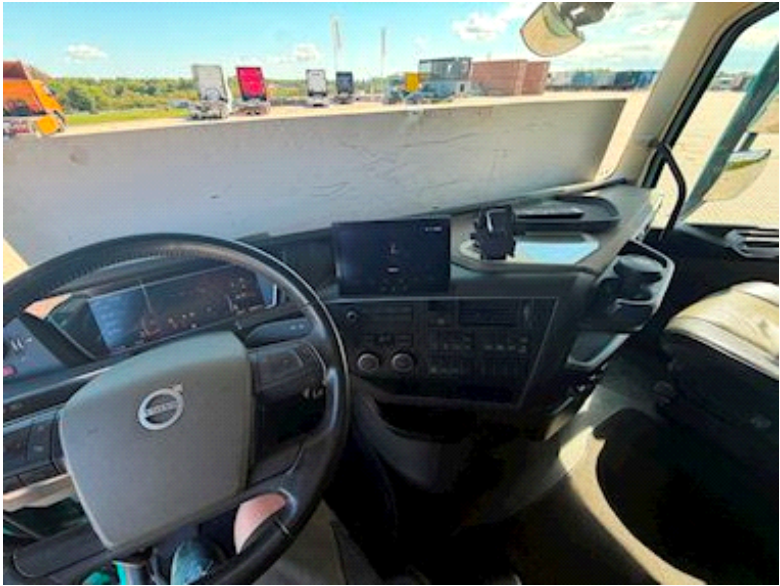

# Volvo FH500 Tvensteer, Trækker

<b>Basis</b>		<b>Chassis.</b>		<b>Kabine</b>	
Type	Trækker	Akselafstand	4100mm	ACC Afstandsradar	✓
Aksel	6x2/4	Styrende bagaksel	✓	Nødbremsefunktion	✓
Stand	Som ny	Styrbar aksel nr.	2.	Vejbaneassistent	✓
<b>Affjedring</b>		Bagaksel, enkeltudveksling	✓	Sporassistent	✓
For, luft	✓	<b>Drejeskammel</b>		Oliefyr	✓
Fuld luftaffjedret	✓	Forskydelig	✓	Soltag	✓
Bag, luft	✓	<b>Dæk</b>		Radio / cd	✓
<b>Registrering</b>		2. Aksel Dæk V-H%	50-50%	Walkie	✓
Årgang	2023	3. Aksel Dæk V-H%	50-50%	Kaffemaskine	✓
Reg. dato	15-03-2023	1. Aksel Dæk V-H %	50-50%	Køleskab	✓
Reg. nr.	DR32706	<b>Motor og transmission</b>		DVD	✓
Sidst synet	16-03-2026	Hk	500	TV	✓
Stel nr.	yv2rt40c3pa321542	Km	410000	Navigation	✓
Ref. nr.	3287	Gearkasse	I-Shift	Fartpilot	✓
<b>Bremser</b>		Eurotype	Euro 6	Lædersæder	✓
Skivebremse	✓	Tank antal	1	Elektriske vinduer	✓
Volvo VEB Motorbremse	✓	Tank liter	550L	Elektriske spejle	✓
Motorbremse	✓	<b>Vægt</b>		Regn og lyssensor	✓
ABS	✓	Lastevne	16000 kg	Klimaanlæg	✓
		Egenvægt	9000 kg	Aircondition	✓
		Totalvægt	26000 kg		

DK 453-I  
VOLVO TRUCKCENTER VIBORG

HOLSTEBROVEJ 40  
DK-8800 VIBORG

Kal. dato 22-02-2025

Stel nr. YV2RT40C3PA321542

Kontrolapparat nr. 11252413

Dækstørrelse 315/70R22.5

Wf 5169 lpm/km

kf 5169 lpm/km